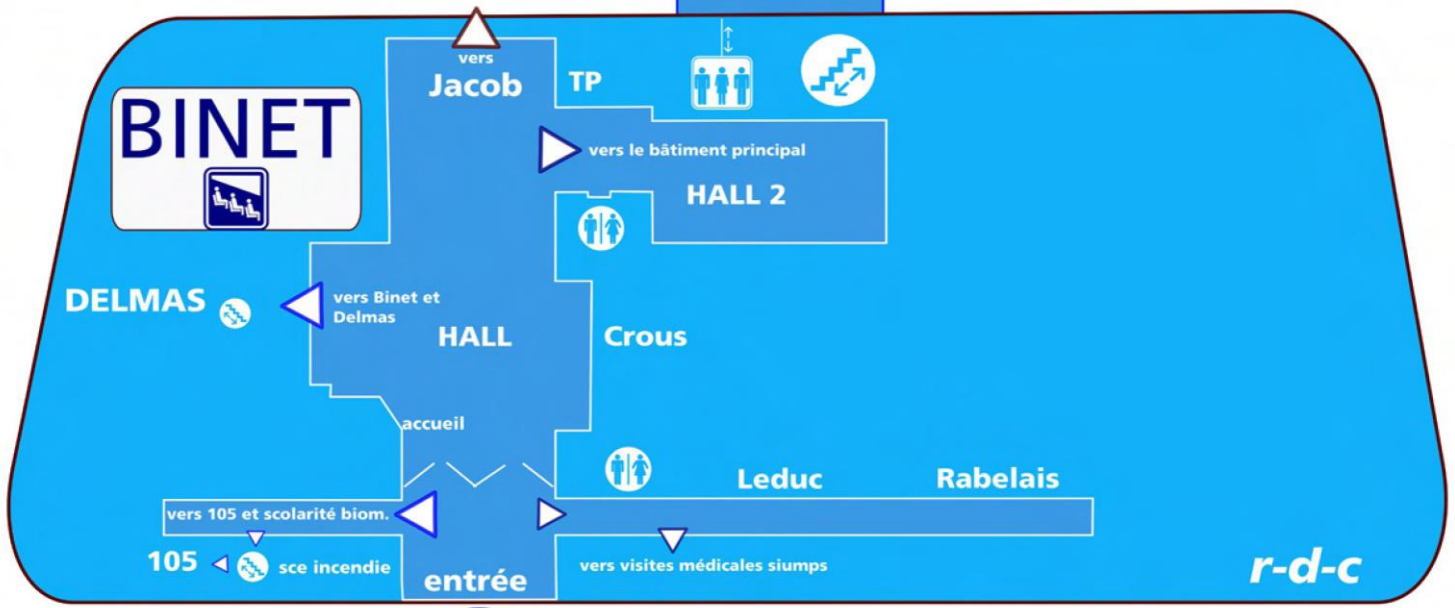

Plan d'accès à l'amphi Claude Bernard

conception graphique: Thierry AVANOZIAN, département audiovisuel, CUSP, Université Paris DESCARTES

Centre Universitaire des Saints-Pères
plan du bâtiment principal

45 Rue des Saints-Pères