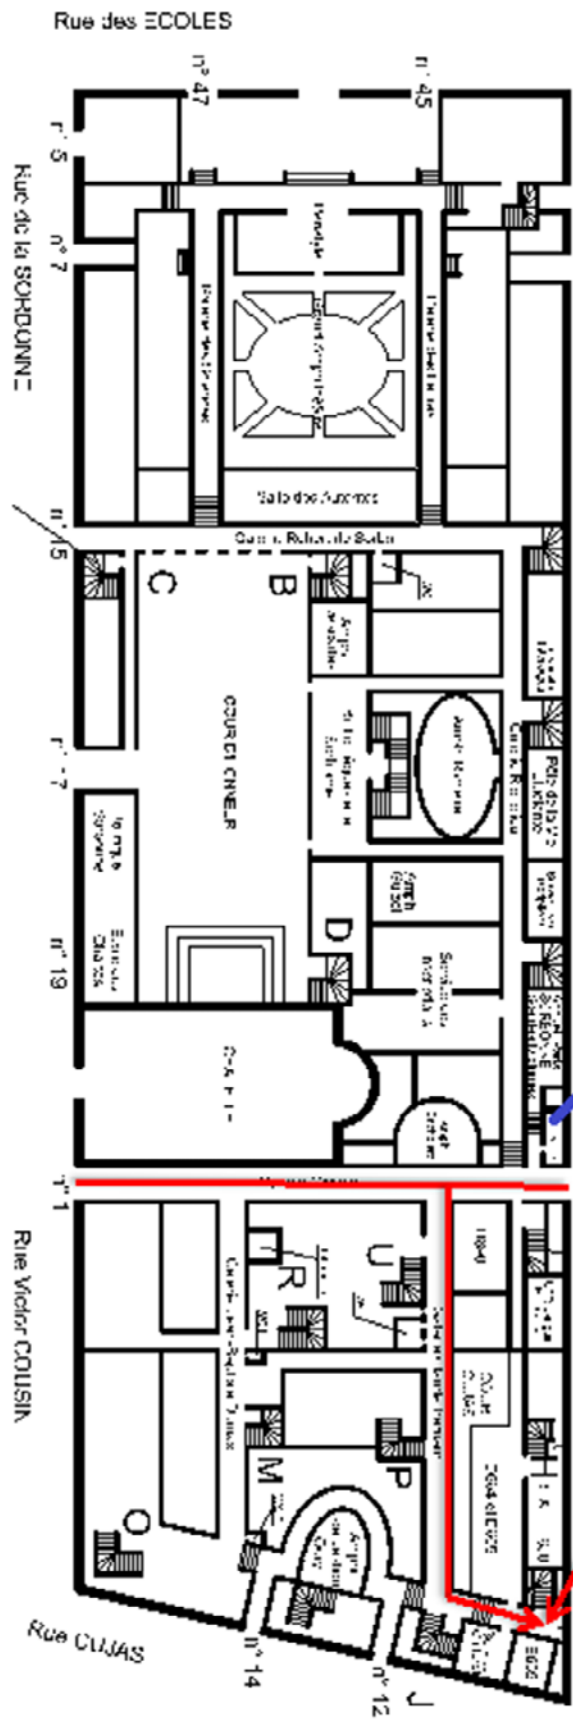

Club des enseignants

Rue SAINT-JACQUES

Amphi DURKHEIM