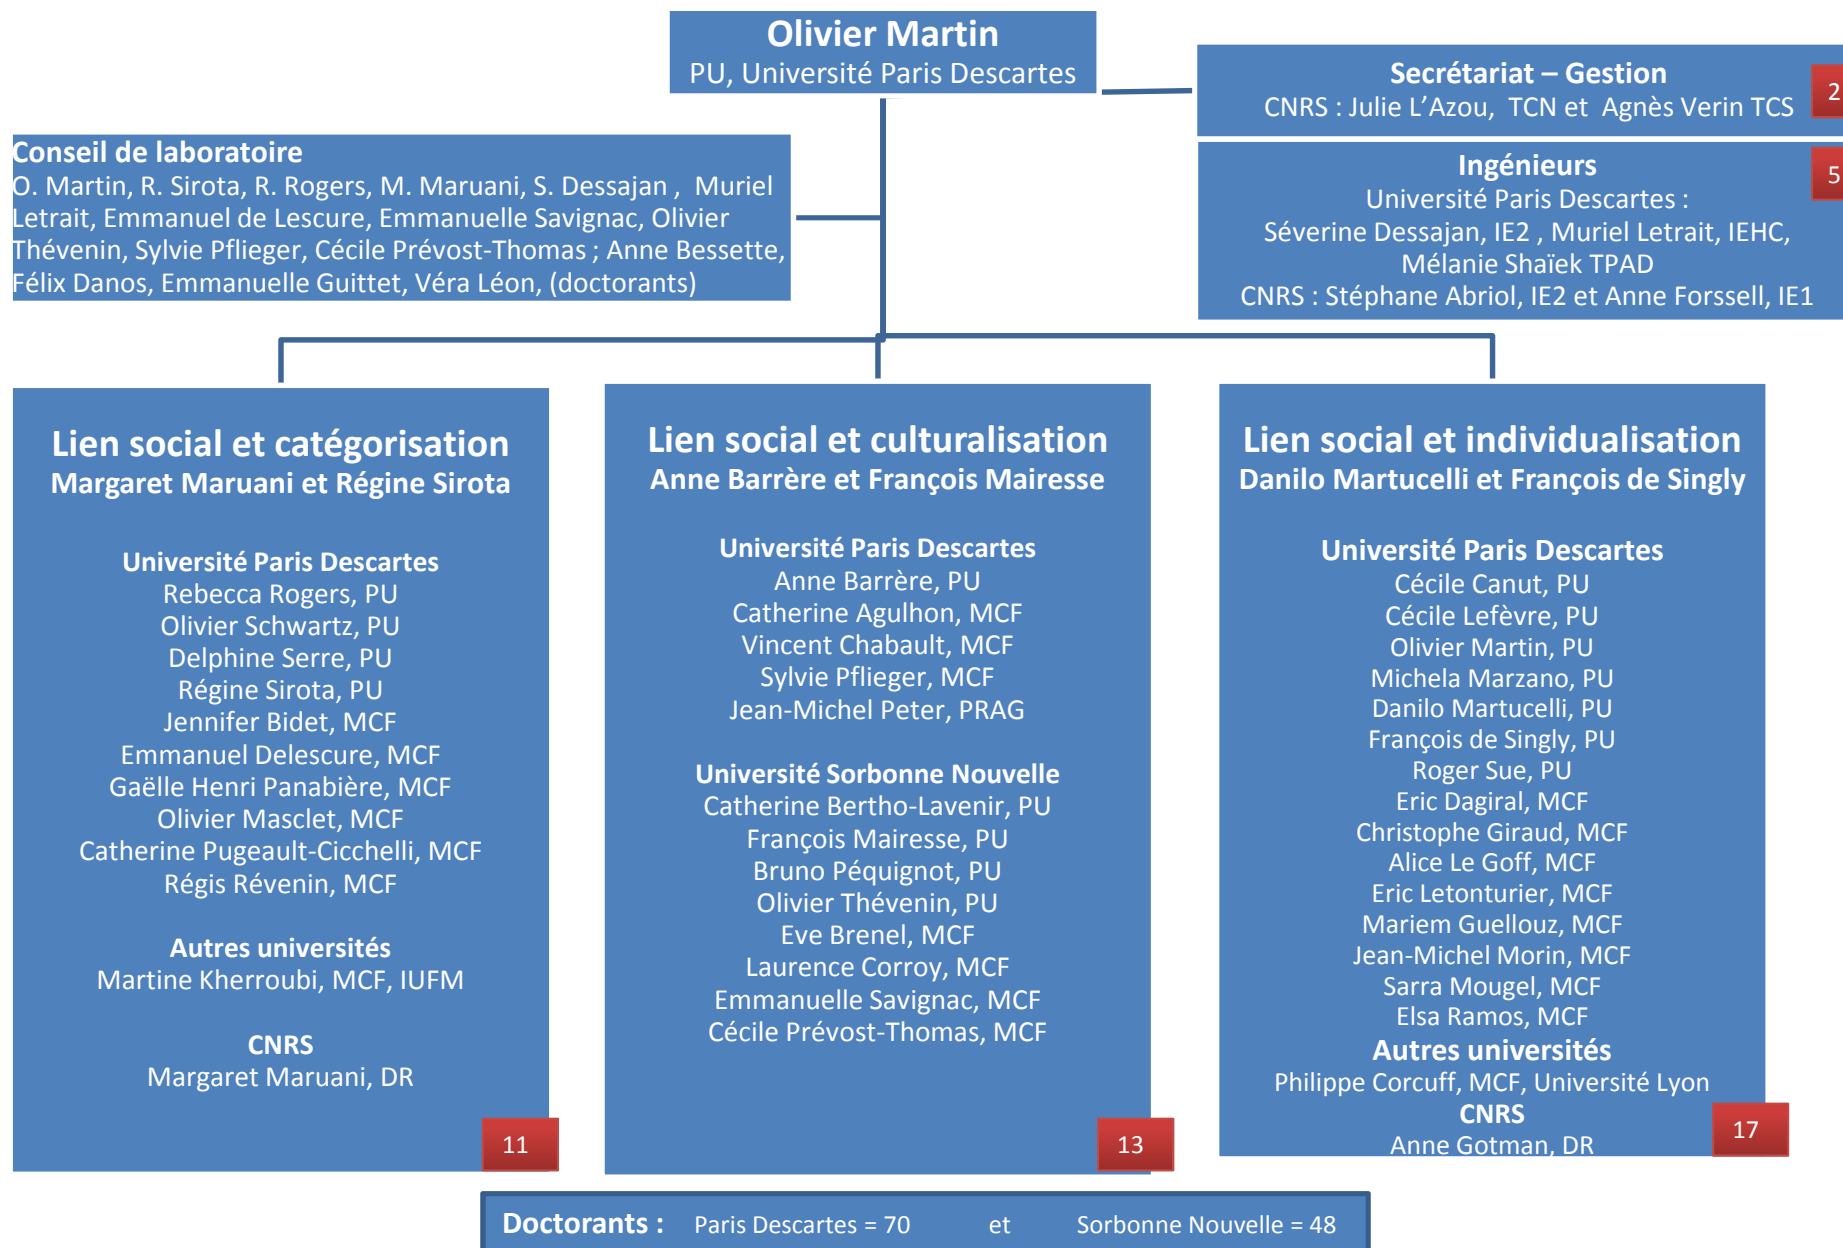

Organigramme CERLIS - UMR8070

PU = Professeur d'université
IE = Ingénieur d'études

MCF = Maître de conférences
TCN = Technicienne

DR = Directrice de recherche CNRS
TCS = Technicienne supérieure

HDR = Habilitation à diriger des recherches

PRAG = Professeur agrégé